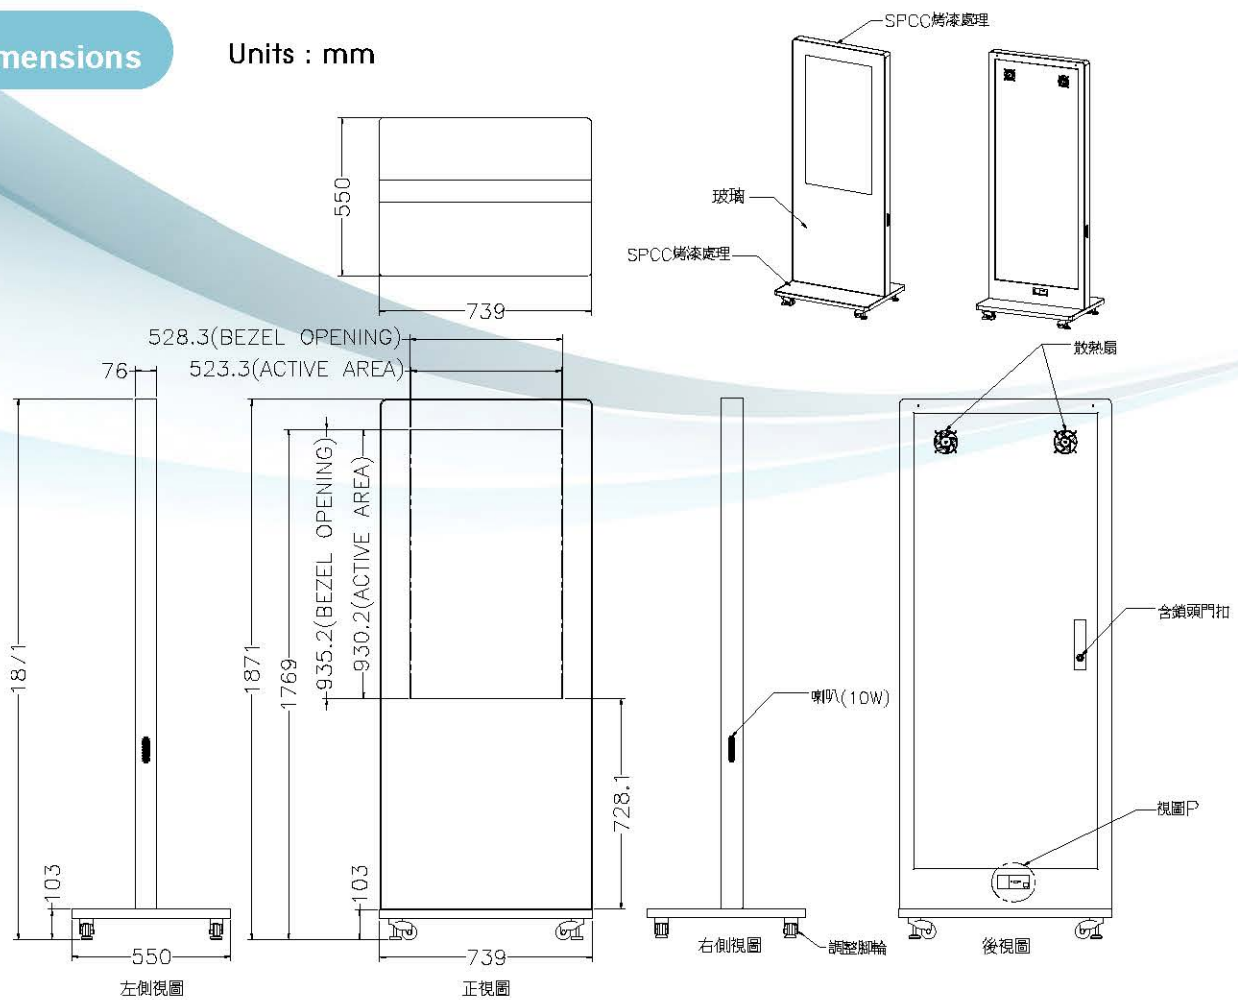

產品資訊

型號	WinChart T42 型
產品編號	5KOT4200BBS001 (standard)

螢幕特性

螢幕尺寸 (H x V)	930.24 x 523.26 mm
背光技術	LED
反應時間	8 ms
亮度 (Typical)	500 nits
對比 (Typical)	4000:1
水平/垂直頻率 (H/V)	60~73 kHz / 47~63 Hz
最大可視角度 (H/V)	178° / 178°
顯示色彩	16.7M colors
解析度	1080p
LED 面板壽命	50,000 小時

電源特性

工作耗電量	160 watts
UPS 不斷電系統	◦
電源	100-240VAC 50/60Hz (自動切換)

系統特性

機體對外連接埠	USB*2 + RJ45 網路孔 *1 + 電源線
內建喇叭	10W x 2

電腦選配

處理器(CPU)	Intel® Core™ I3/I5/I7
記憶體	DDR3 1333MHz DIMM 4G/8G/16G
硬碟容量	HDD 320GB/500GB/1TB ,SSD 128GB 以上
I/O	HDMI x 1 /Ethernet x 1 /USB x 4 /Line out /Mic in /Display Port x 1
作業系統	Windows 7/8 /PRO embedded

Dimensions

Units : mm

觸控特性

觸控技術	光學式觸控
觸控反應性	100PPS (100點/秒)
多點觸控功能	2 點獨立座標
操作介面材質	4mm 強化玻璃
操作物件	手指, 筆, 金屬及非金屬等任何物件

機體特性

本體外觀尺寸(WxHxD)	739 x 1871 x 76 (底座 550 x 739) mm
機體材質	壓克力、金屬
本體重量	80 kg
散熱風扇	optional
機殼顏色	白、黑
移動裝置	本機配備調整腳輪
表面處理	粉體烤漆

選配功能

頂頭攝影機	自動對焦
讀卡機	感應 + 插卡式
WiFi功能	•
移動裝置	移動輪

環境

操作溫度範圍	5°C~45°C
溼度範圍	20~80%RH